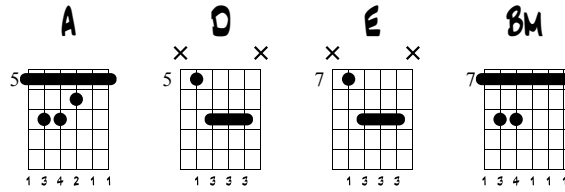

# BLITZKRIEG BOP

♩ = 178

## INTRO & VERSE

**A** **D** **E** **A** **D**

GUITAR  
 TAB

## CHORUS

**A** **D**

TAB

**A** **D** **A**

TAB

**D** **BM** **D** **E**

TAB